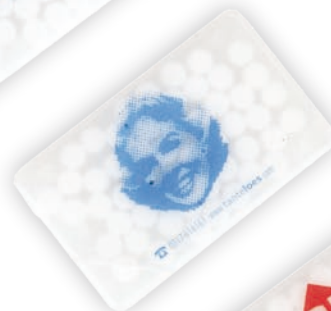

Zawartość: 18 drażetek

Smaki: owocowy, miętowy

Format: 85 x 62 x 8 mm

Minimalna ilość: 500 sztuk

»» Mint Credit Cards

Zawartość: 8 g pastylek bez cukru (50 szt.)

Smaki: miętowy

Format: 78 x 48 mm

Minimalna ilość: 500 sztuk

Dostępnych jest 10 kolorów podstawowych

dostępne kolory

»» Lizaki Mini

Smaki: owocowy

Format: 52 × 65 mm (z patyczkiem 52 × 110 mm)

Minimalna ilość: 7 000 sztuk

»» Lolly Pack